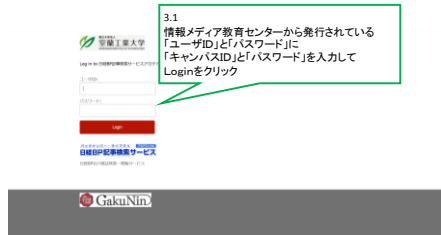

学外からのアクセス

日経BP記事検索サービス

室蘭工業大学 2016.2.2

1. 日経BP記事検索サービスへのアクセス

1. 日経BP記事検索サービスへのアクセス

2. 日経BP記事検索サービスでの操作

2. 日経BP記事検索サービスでの操作

2. 日経BP記事検索サービスでの操作

3. キャンパスID/PWで認証

4. 日経BP記事検索サービスが 利用できません