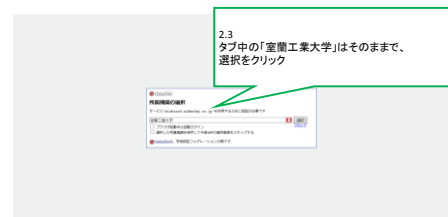

学外からのアクセス

日経BP記事検索サービス

室蘭工業大学 2016.2.2

1. 日経BP記事検索サービスへのアクセス

1. 日経BP記事検索サービスへのアクセス

2. 日経BP記事検索サービスでの操作

2. 日経BP記事検索サービスでの操作

2. 日経BP記事検索サービスでの操作

3. キャンパスID/PWで認証

4. 日経BP記事検索サービスが 利用できません